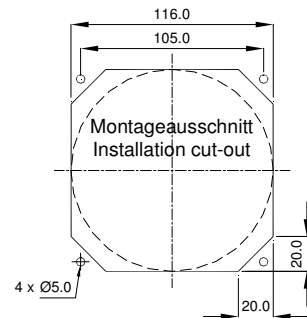

Austrittsfilter
Exhaust filters

LG 10 (K)

Technische Daten / Technical data:	
Farben colours	RAL 7032 (Standard), RAL 7035 (nur / only K), RAL 9011
Schutzart Degree of protection	IP 54 (mit Dichtung / with gasket)
Zulassung Approval	UL, CE

LG 10

LG 10 K

Zubehör / Accessories:

Dichtung / gasket
Ersatzfiltermatte / Replacement filter mat

D 10
AM 0135P, AM 01P

Rev. 03/12