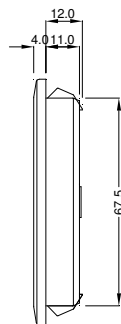

Austrittsfilter
Exhaust filters

GV 80

Technische Daten / Technical data:	
Farben colours	RAL 7035 (Standard), RAL 7032
Schutzart Degree of protection	IP 54 (mit Dichtung / with gasket)
Dichtung Gasket	aufgeschäumte Dichtung foamed gasket

Achteckiger Ausschnitt und Bohrungen
nur bei Schraubbefestigung

Octagonal cut-out and
drill-holes are only necessary for
screw-fastening

Zubehör / Accessories:

Ersatzfiltermatte / Replacement filter mat

AM 815P