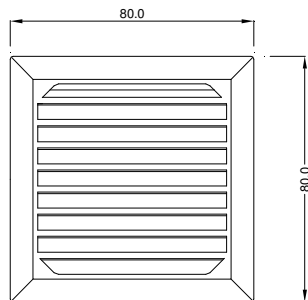

Austrittsfilter
Exhaust filters

GV 80

Technische Daten / Technical data:	
Farben colours	RAL 7035 (Standard), RAL 7032
Schutzart Degree of protection	IP 54 (mit Dichtung / with gasket)
Dichtung Gasket	aufgeschäumte Dichtung foamed gasket

Achteckiger Ausschnitt und Bohrungen
nur bei Schraubbefestigung

Octagonal cut-out and
drill-holes are only necessary for
screw-fastening

Zubehör / Accessories:

Ersatzfiltermatte / Replacement filter mat

AM 815P