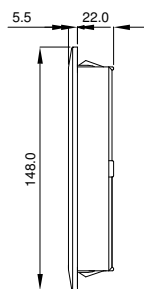

Austrittsfilter
Exhaust filters

GV 250

Technische Daten / Technical data:	
Farben colours	RAL 7035 (Standard), RAL 7032, RAL 9011
Schutzart Degree of protection	IP 54 (mit Dichtung / with gasket)
Zulassung Approval	UL, CE
Dichtung Gasket	aufgeschäumte Dichtung foamed gasket