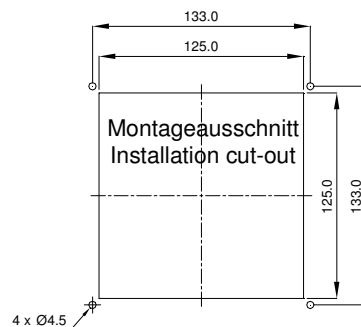

Austrittsfilter
Exhaust filters

GV 250

Technische Daten / Technical data:	
Farben colours	RAL 7035 (Standard), RAL 7032, RAL 9011
Schutzart Degree of protection	IP 54 (mit Dichtung / with gasket)
Zulassung Approval	UL, CE
Dichtung Gasket	aufgeschäumte Dichtung foamed gasket