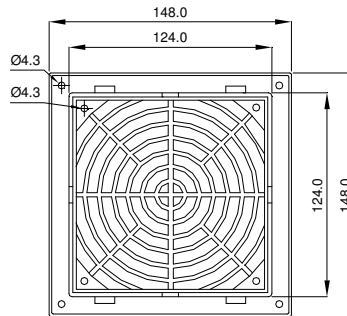

Austrittsfilter
Exhaust filters

GV 250

Technische Daten / Technical data:	
Farben colours	RAL 7035 (Standard), RAL 7032, RAL 9011
Schutzart Degree of protection	IP 54 (mit Dichtung / with gasket)
Zulassung Approval	UL, CE
Dichtung Gasket	aufgeschäumte Dichtung foamed gasket