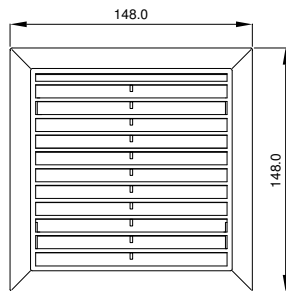

Austrittsfilter
Exhaust filters

GV 250

Technische Daten / Technical data:	
Farben colours	RAL 7035 (Standard), RAL 7032, RAL 9011
Schutzart Degree of protection	IP 54 (mit Dichtung / with gasket)
Zulassung Approval	UL, CE
Dichtung Gasket	aufgeschäumte Dichtung foamed gasket