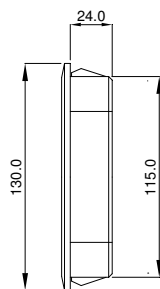

Austrittsfilter
Exhaust filters

GV 200

Technische Daten / Technical data:	
Farben colours	RAL 7035 (Standard), RAL 7032
Schutzart Degree of protection	IP 54 (mit Dichtung / with gasket)
Zulassung Approval	UL, CE

Achteckiger Ausschnitt und Bohrungen
 nur bei Schraubbefestigung

Octagonal cut-out and
 drill-holes are only necessary for
 screw-fastening

Zubehör / Accessories:

Dichtung / gasket (enthalten / included)
 Ersatzfiltermatte / Replacement filter mat