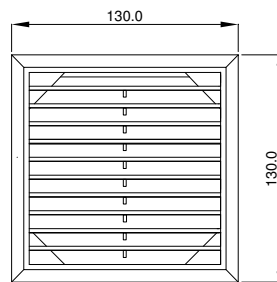

Austrittsfilter
Exhaust filters

GV 200

Technische Daten / Technical data:	
Farben colours	RAL 7035 (Standard), RAL 7032
Schutzart Degree of protection	IP 54 (mit Dichtung / with gasket)
Zulassung Approval	UL, CE

Achteckiger Ausschnitt und Bohrungen
 nur bei Schraubbefestigung

Octagonal cut-out and
 drill-holes are only necessary for
 screw-fastening

Zubehör / Accessories:

Dichtung / gasket (enthalten / included)
 Ersatzfiltermatte / Replacement filter mat