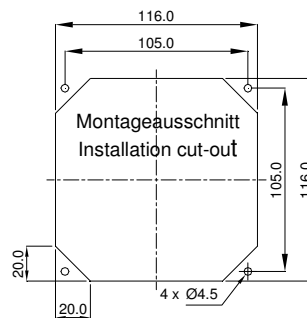

Austrittsfilter
Exhaust filters

GV 200

Technische Daten / Technical data:	
Farben colours	RAL 7035 (Standard), RAL 7032
Schutzart Degree of protection	IP 54 (mit Dichtung / with gasket)
Zulassung Approval	UL, CE

Achteckiger Ausschnitt und Bohrungen
 nur bei Schraubbefestigung

Octagonal cut-out and
 drill-holes are only necessary for
 screw-fastening

Zubehör / Accessories:

Dichtung / gasket (enthalten / included)
 Ersatzfiltermatte / Replacement filter mat